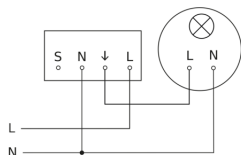

Sensore di movimento e di presenza - Professional Line

PD-24 ECO

COM1 - inc. bianco
EAN 4007841 087876
Art. n. 087876

Schema elettrico

Schema elettrico collegamento in rete di più sensori